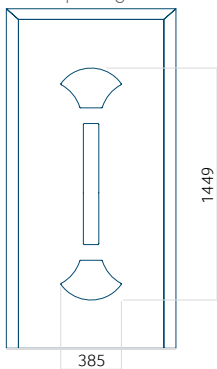

Ontwerp zonder
RVS-toepassing