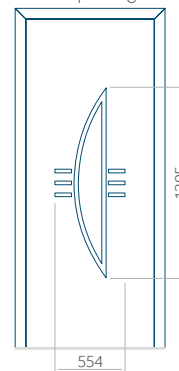

Ontwerp met
RVS-toepassing