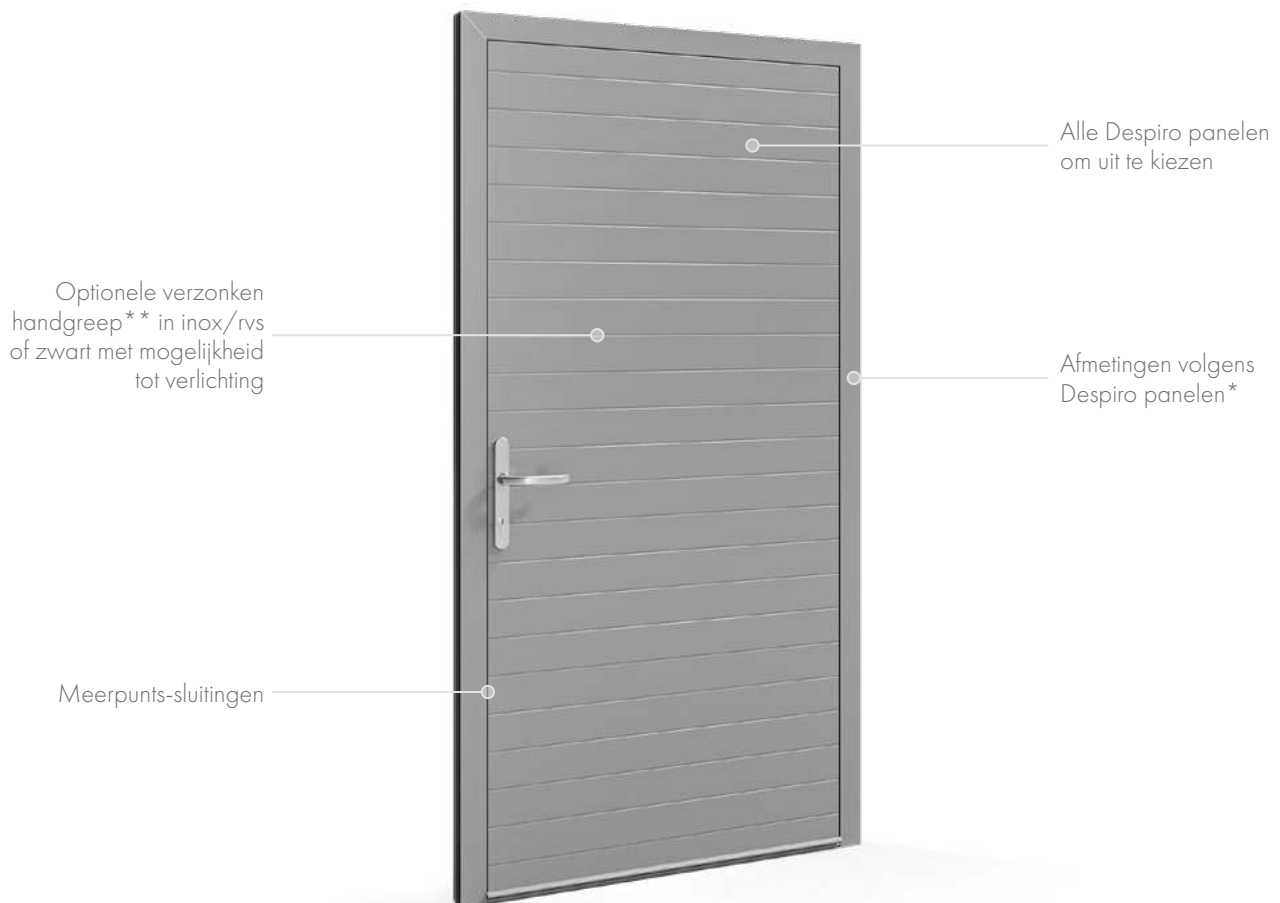

## MasterLine 8 Despiro aluminium deur

Dankzij de elegantie en het minimalisme van de MasterLine 8 Despiro aluminium deuren passen ze in moderne architecturale trends. Ze zijn veelzijdig en vormen een perfecte aanvulling op traditionele opstellingen. De deuren worden gekenmerkt door plaatstaal met een hoge stijfheid. Hierdoor kunnen plaatstalen structuren tot 1500 mm breed en 3000 mm hoog worden gemaakt. Ze zijn verkrijgbaar in een steeds uitbreidende reeks Despiro-deurpanelen, inclusief een verzonken handvat/trekker optie. Dit element kan worden verlicht in wit (met een koude, warme of neutrale kleur) of blauw. Deze verlichting is in de greep verwerkt.