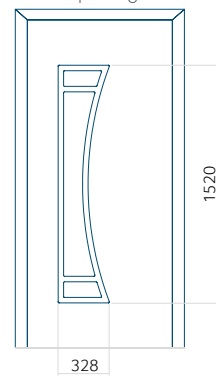

Ontwerp met RVS-toepassing