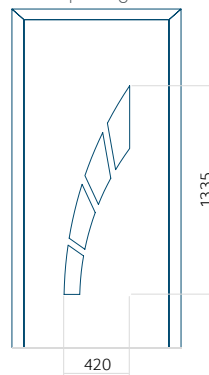

Ontwerp zonder RVS-toepassing