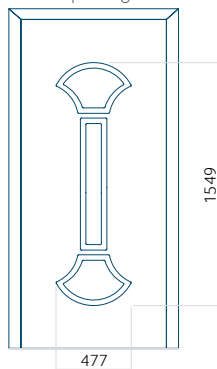

Ontwerp met
RVS-toepassing

Minimale paneelafmeting

PVC: 570x1650

ALU: 570x1650

WOOD: 570x1650

Maximale afmeting van paneel

PVC: 900x2150

ALU: 1100x2300

WOOD: 840x2240