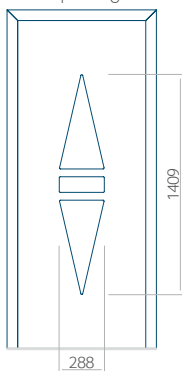

Ontwerp zonder
RVS-toepassing