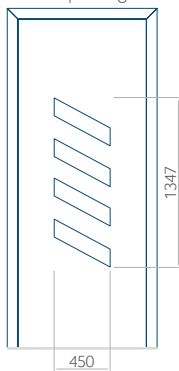

Ontwerp zonder
RVS-toepassing