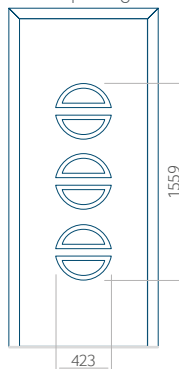

Ontwerp met
RVS-toepassing

Minimale paneelafmeting

PVC: 570x1650

ALU: 570x1650

WOOD: 570x1650

Maximale afmeting van paneel

PVC: 900x2150

ALU: 1100x2300

WOOD: 840x2240