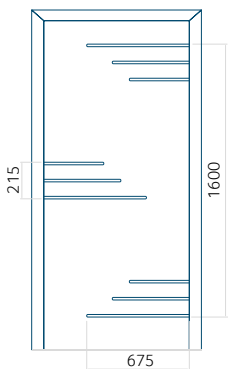

Technische tekening

- Verzonken toepassing INOX/RVS

Minimale paneelafmeting

ALU: 801x1900

Maximale afmeting van paneel

ALU: 1400x2600