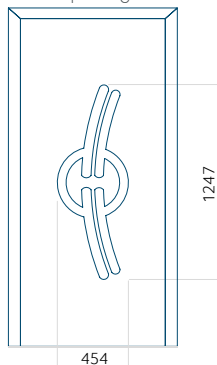

Ontwerp zonder
RVS-toepassing