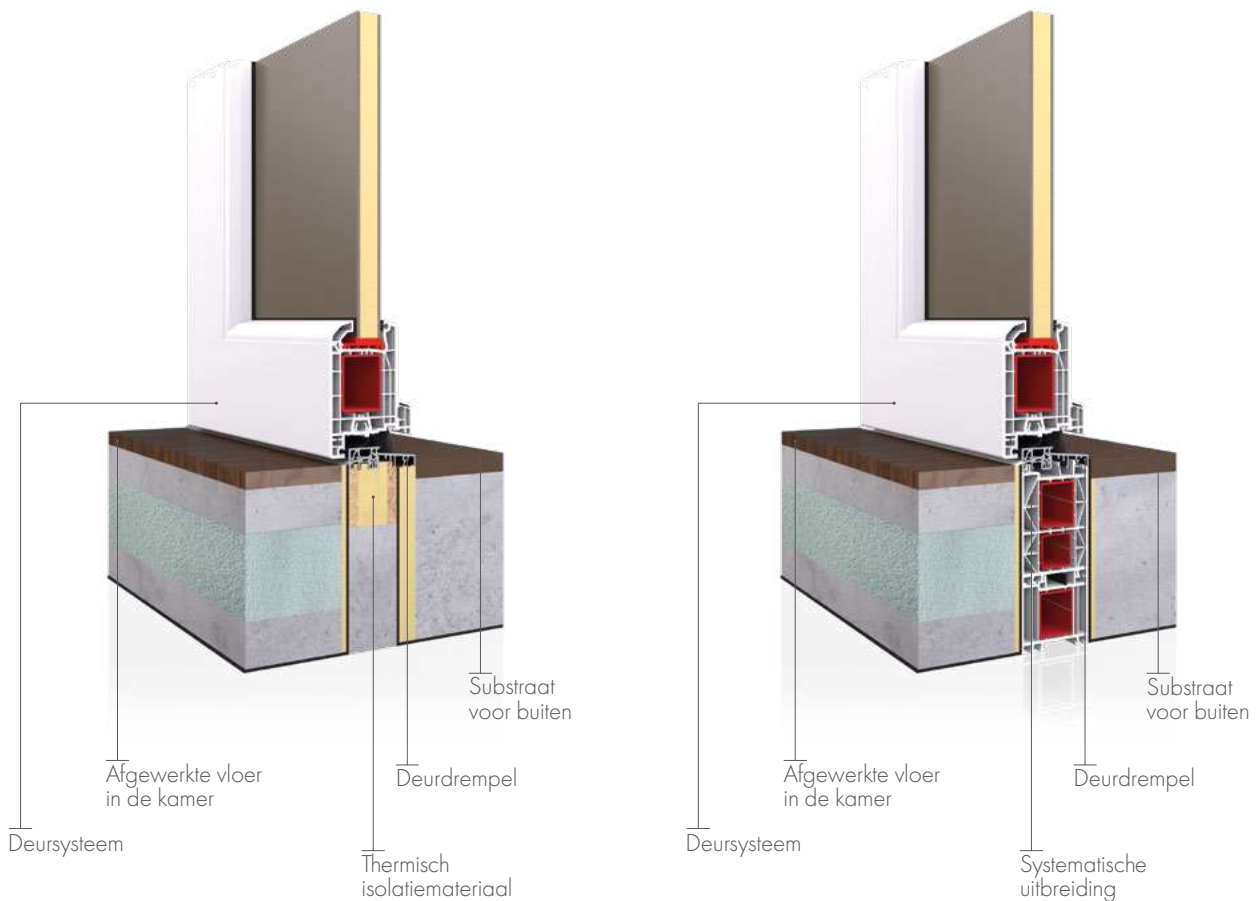

Warme drempels/dorpels

We bieden de installatie van een warme drempel aan in twee varianten. De klant kan kiezen uit installatie met isolatiemateriaal of op een PVC systeemverlenging. In beide gevallen krijgt de gebruiker een goede thermische isolatie onder de vloer. Deze oplossing voorkomt de vorming van koudebruggen, zodat er geen koude lucht de kamer binnenkomt.