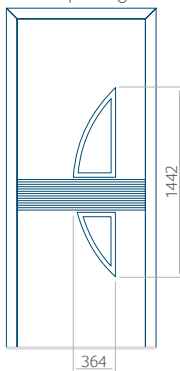

Ontwerp zonder
RVS-toepassing