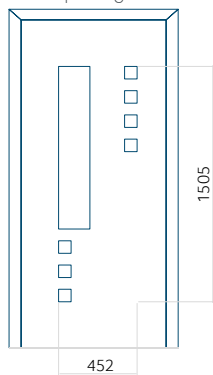

Ontwerp zonder RVS-toepassing