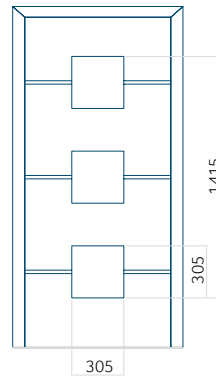

Technische tekening