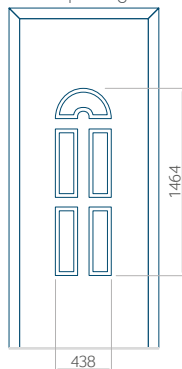

Ontwerp met
RVS-toepassing

Minimale paneelafmeting

PVC: 570x1650

ALU: 570x1650

WOOD: 570x1650

Maximale afmeting van paneel

PVC: 900x2150

ALU: 1100x2300

WOOD: 840x2240