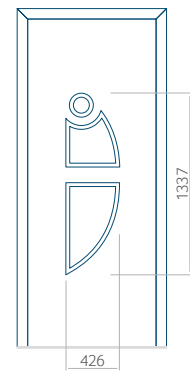

Ontwerp met
RVS-toepassing