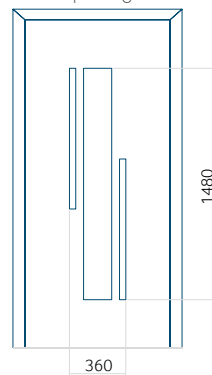

Ontwerp zonder
RVS-toepassing