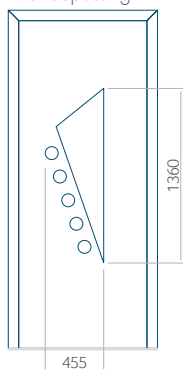

Ontwerp zonder
RVS-toepassing