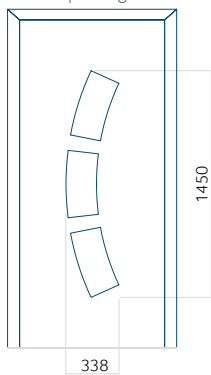

Ontwerp zonder
RVS-toepassing