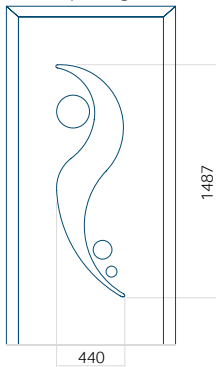

Ontwerp zonder RVS-toepassing