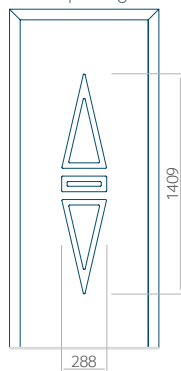

Ontwerp met
RVS-toepassing

Minimale paneelafmeting	Maximale afmeting van paneel
PVC: 570x1650	PVC: 900x2150
ALU: 570x1650	ALU: 1100x2300
WOOD: 570x1650	WOOD: 840x2240