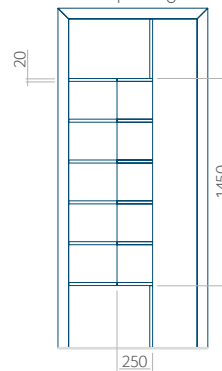

Ontwerp zonder
RVS-toepassing