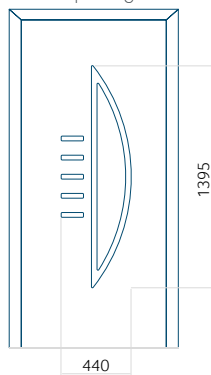

Ontwerp met
RVS-toepassing

Minimale paneelafmeting

PVC: 600x1650

ALU: 600x1650

WOOD: 600x1650

Maximale afmeting van paneel

PVC: 900x2150

ALU: 1100x2300

WOOD: 840x2240