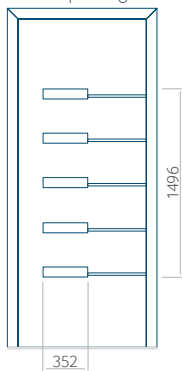

Ontwerp zonder RVS-toepassing