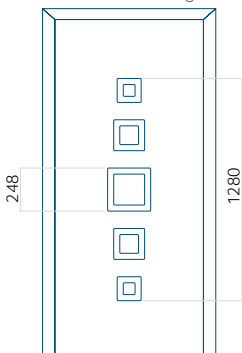

Technische tekening