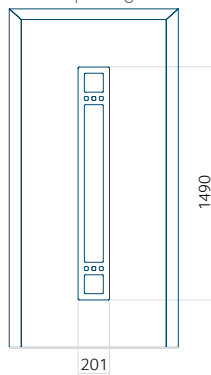

Ontwerp met
RVS-toepassing

Minimale paneelafmeting

PVC: 370x1650

ALU: 370x1650

WOOD: 370x1650

Maximale afmeting van paneel

PVC: 900x2150

ALU: 1100x2300

WOOD: 840x2240