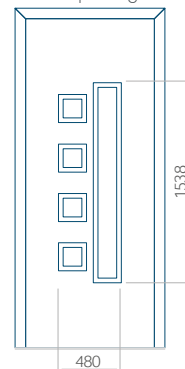

Ontwerp met
RVS-toepassing