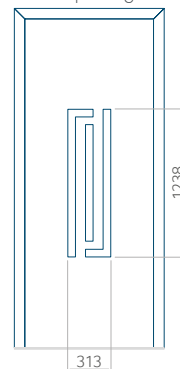

Ontwerp zonder RVS-toepassing