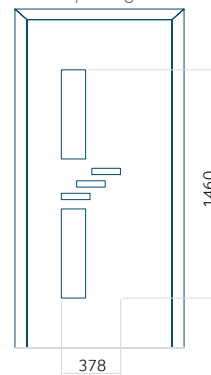

Ontwerp zonder
RVS-toepassing