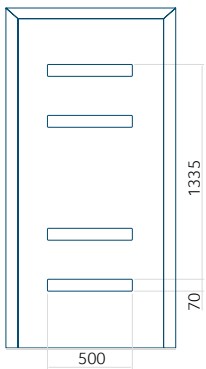

Technische tekening

- Verzonken toepassing INOX/RVS

Minimale paneelafmeting

ALU: 720x1900

Maximale afmeting van paneel

ALU: 1400x2600