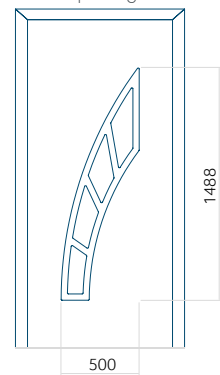

Ontwerp met RVS-toepassing