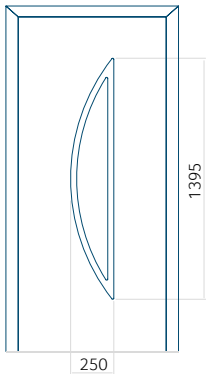

Technische tekening

- Voorste beglazing: VSG 33.1 thermofloat
- Centrale beglazing: gezandstraald float
- Achterbeglazing: thermofloat met warm zwart kader
- Verzonken toepassing INOX/RVS

Minimale paneelafmeting

ALU: 600x1900

Maximale afmeting van paneel

ALU: 1400x2600