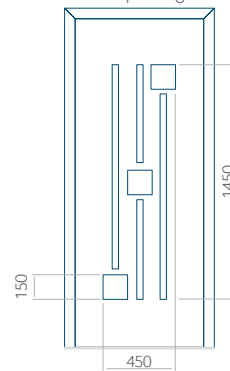

Ontwerp zonder
RVS-toepassing