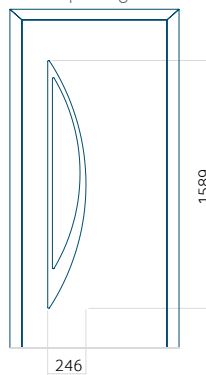

Ontwerp zonder
RVS-toepassing