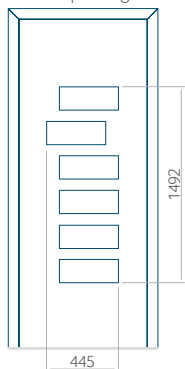

Ontwerp zonder RVS-toepassing