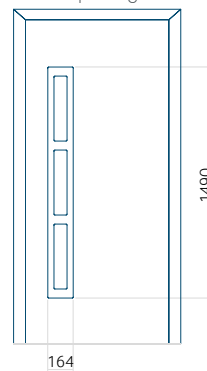

Ontwerp met
RVS-toepassing