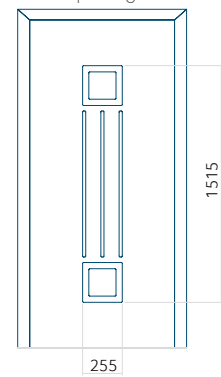

Ontwerp met
RVS-toepassing