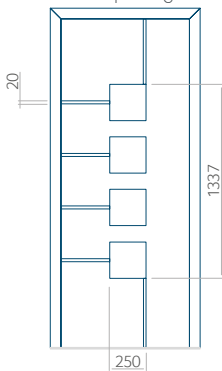

Ontwerp zonder
RVS-toepassing