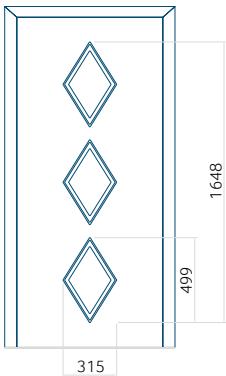

Technische tekening

- Voorste beglazing: VSG 33.1 thermofloat
- Central glazing: sandblasted float
- Achterbeglazing: thermofloat met warm zwart kader
- Frame milled around the glazing

Minimale paneelafmeting

ALU: 600x2000

Maximale afmeting van paneel

ALU: 1400x2600