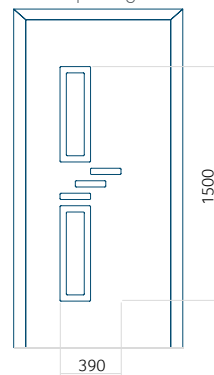

Ontwerp met
RVS-toepassing