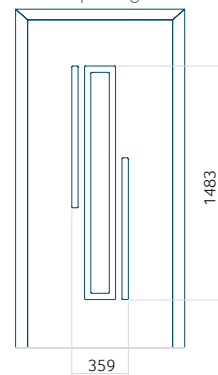

Ontwerp met
RVS-toepassing