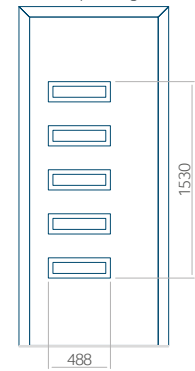

Ontwerp met
RVS-toepassing