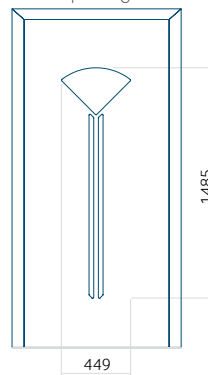

Ontwerp zonder
RVS-toepassing