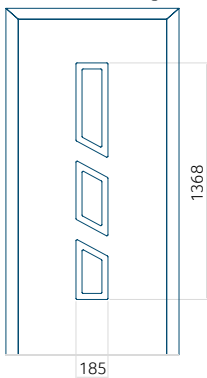

Technische tekening

- Voorste beglazing: VSG 33.1 thermofloat
- Centrale beglazing: gezandstraald float
- Achterbeglazing: thermofloat met warm zwart kader
- Verzonken toepassing INOX/RVS

Minimale paneelafmeting

ALU: 550x1900

Maximale afmeting van paneel

ALU: 1400x2600