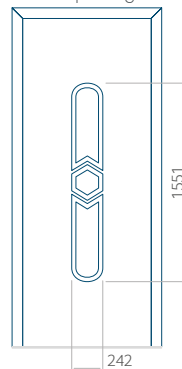

Ontwerp met RVS-toepassing