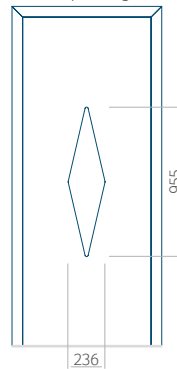

Ontwerp zonder
RVS-toepassing