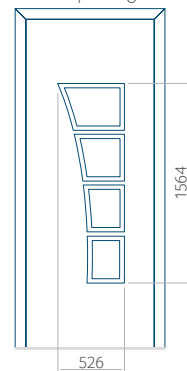

Ontwerp met
RVS-toepassing