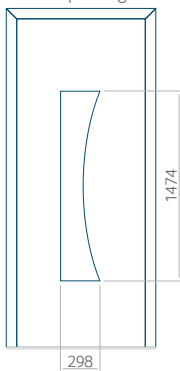

Ontwerp zonder
RVS-toepassing