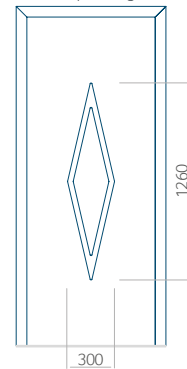

Ontwerp met
RVS-toepassing