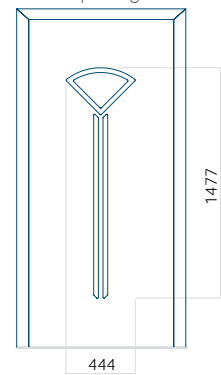

Ontwerp met
RVS-toepassing