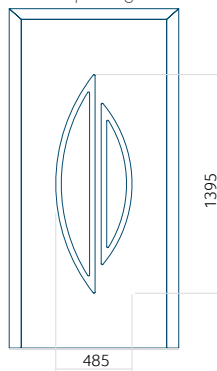

Ontwerp met
RVS-toepassing

Minimale paneelafmeting

PVC: 570x1650

ALU: 570x1650

WOOD: 570x1650

Maximale afmeting van paneel

PVC: 900x2150

ALU: 1100x2300

WOOD: 840x2240