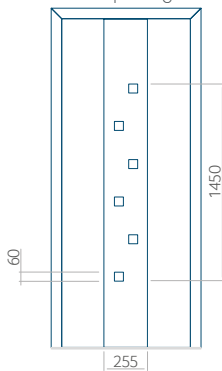

Ontwerp zonder
RVS-toepassing