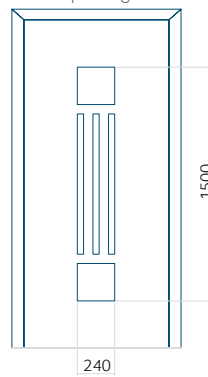

Ontwerp zonder
RVS-toepassing