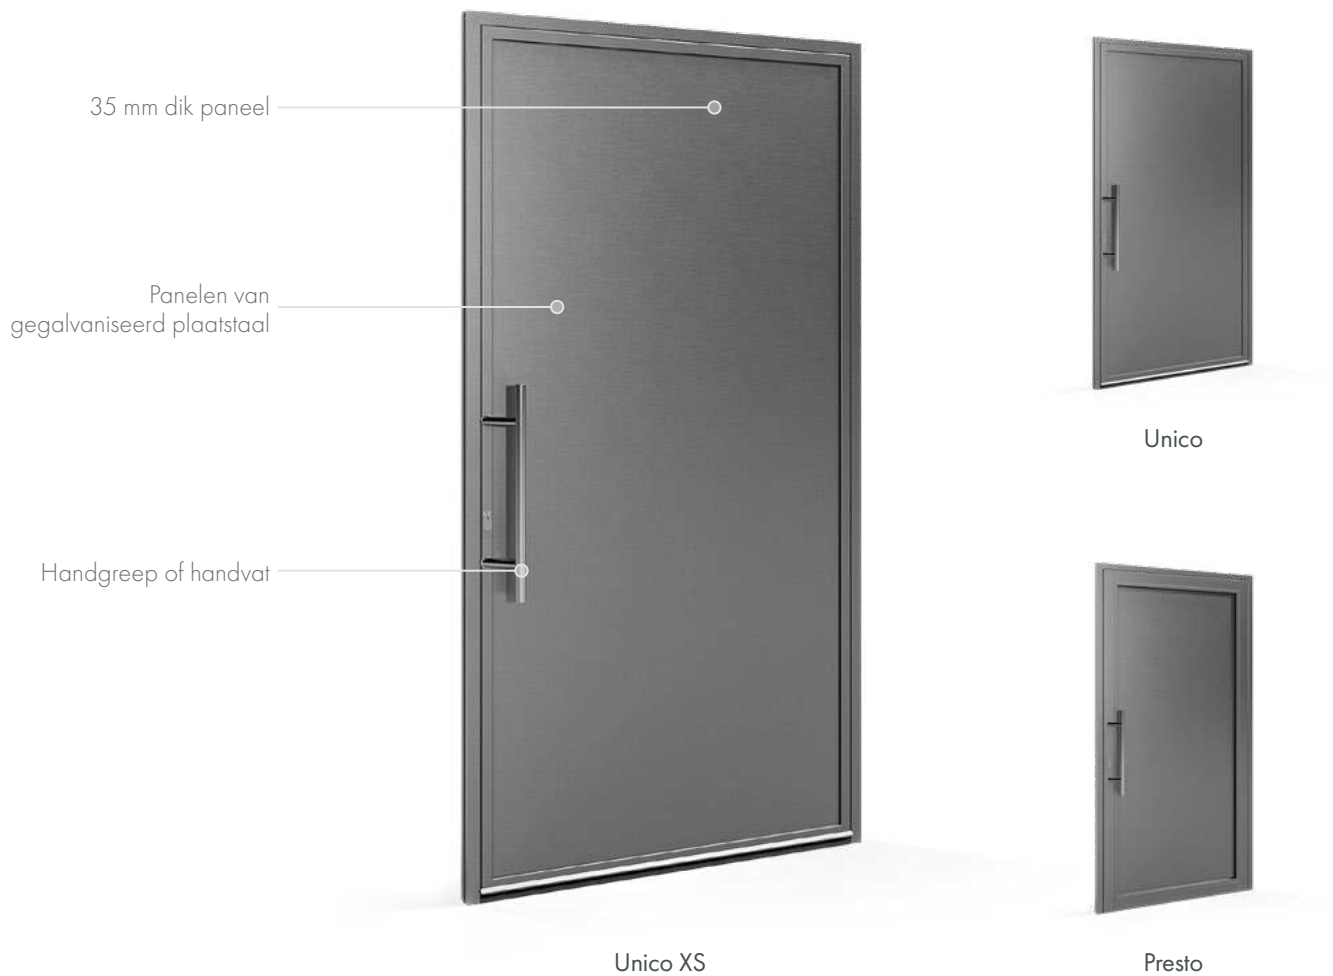

Stalen deuren

Stalen deuren zijn gebaseerd op profielen die ook worden gebruikt in systemen ramen. Ze combineren een opmerkelijk ontwerp met een bovengemiddelde sterkte. Isolatie wordt geleverd door een vulling van XPS-polystyreenschuim of OSB-panelen met verhoogde sterkte. De panelen zijn gemaakt van gegalvaniseerd staal en passen perfect in de minimalistische stijl van hedendaagse architectuur.