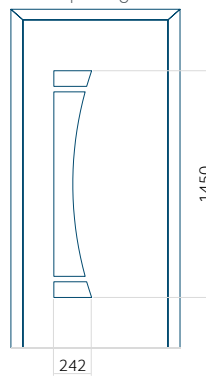

Ontwerp zonder RVS-toepassing