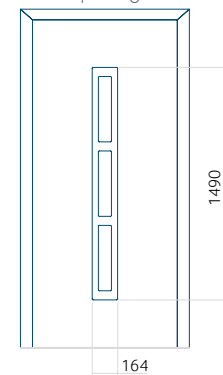

Ontwerp met
RVS-toepassing