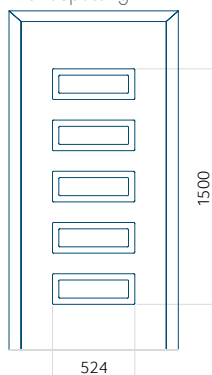

Ontwerp met RVS-toepassing

Minimale paneelafmeting

PVC: 615x1650

ALU: 615x1650

WOOD: 615x1650

Maximale afmeting van paneel

PVC: 900x2150

ALU: 1100x2300

WOOD: 840x2240