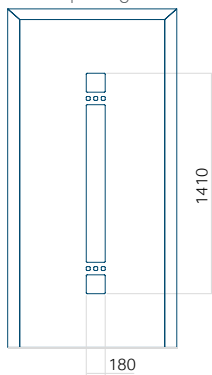

Ontwerp zonder
RVS-toepassing