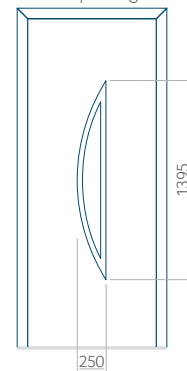

Ontwerp met
RVS-toepassing