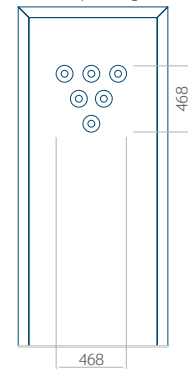

Ontwerp met RVS-toepassing