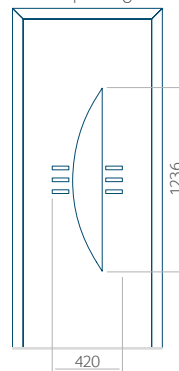

Ontwerp zonder
RVS-toepassing