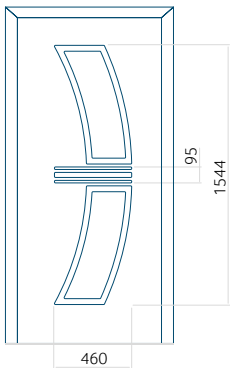

Technische tekening

- Voorste beglazing: VSG 33.1 thermofloat
- Central glazing: sandblasted float
- Achterbeglazing: thermofloat met warm zwart kader
- Verzonken toepassing INOX/RVS

Minimale paneelafmeting

ALU: 700x2000

Maximale afmeting van paneel

ALU: 1400x2600