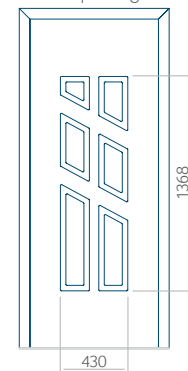

Ontwerp met
RVS-toepassing