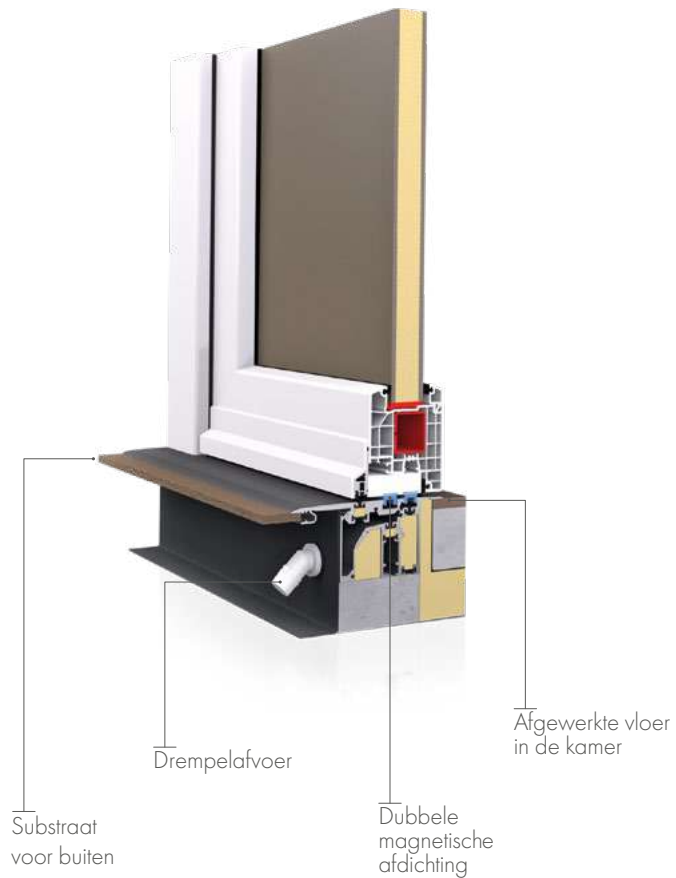

## Drempelvrije toegangsdeur

Ze onderscheiden zich door een dubbele magnetische afdichting in de vlakke drempel en een uitlijning met het vloerniveau tot 30 mm. Dankzij deze eigenschappen is er bijna geen barrière meer tussen het huis en het terras. Kinderen, ouderen en mensen met een handicap genieten van het comfort om zich ongehinderd door het huis te kunnen bewegen. Dankzij de harmonie van de woonkamer met de natuur, de omgeving, kunt u genieten van de betoverende charme van warme dagen.